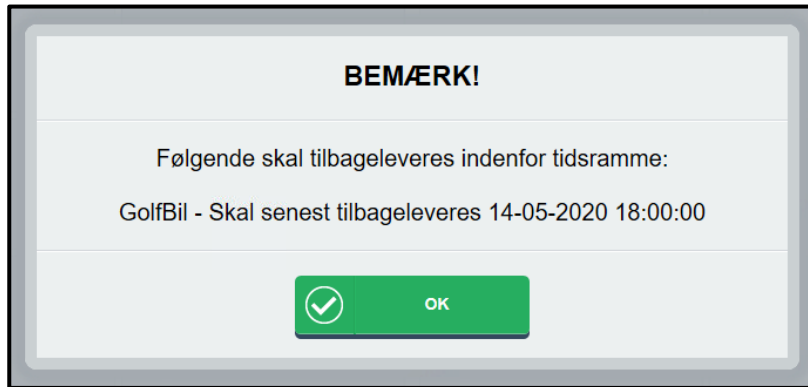

Ordre nummer: DK16-20200514-0001
Transaktionsdato: 14-05-2020 12:28:17
Transaktionsstatus: OK

Køb

Casper GolfBox (39-1919), Greenfee: 200,00
Casper GolfBox, GolfBil: 200,00

I alt: DKK 400,00

Betalingstyper:
MobilePay 400,00

Udleverings kode: SHYXAD5V

- HVIS DU HAR VALGT EN VARE SOM SKAL LEVERES TILBAGE, EKS. NØGLE TIL EN GOLFBIL, VIL DU FÅ EN BESKED PÅ SKÆRMEN OM HVORNÅR VAREN SENEST SKAL TILBAGELEVERES. TIDSRAMMEN SÆTTES AF DEN ENKELTE KLUB

- DU VIL NU FÅ OPLYST HVILKEN LÅGE VAREN LIGGER I OG LÅGEN ÅBNES

NÅR LÅGEN LUKKES, AFSLUTTES DER AUTOMATISK EFTER 10 SEKUNDER MED MINDRE DU SELV KLIKKER PÅ AFSLUT

HUSK AT LUKKE LÅGEN EFTER DIG!

DU KAN NU TAGE VAREN OG GÅ UD OG SPILLE GOLF