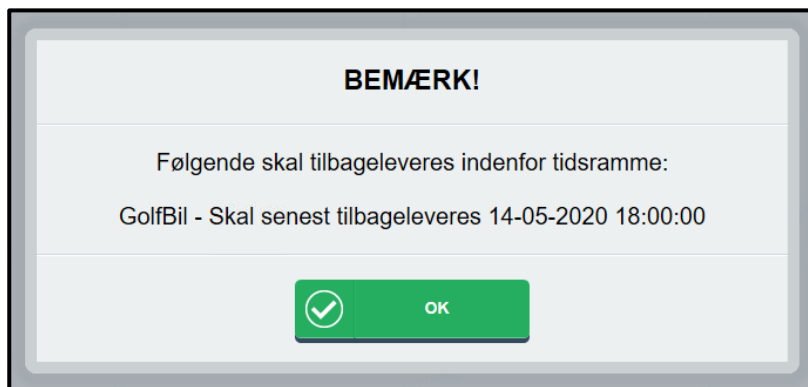

DU KAN LOGGE PÅ GOLFBX MED DIT LOGIN. SÅ FÅR DU OPLYST AT DU HAR EN VARE SOM KAN UDLEVERES. SÅ SIGER DU JA TIL AT DU ØNSKER VAREN UDLEVERET

ELLER

DU SKAL KLIKKE PÅ FLEXBOX I MENULINJEN OG EFTERFØLGENDE KLIKKE PÅ UDLEVER

SÅ SKAL DU TASTE DEN UDLEVERINGSKODE DU FIK I FORBINDELSE MED DIN BEKRÆFTELSE AF TIDEN

KLIK PÅ FORTSÆT

UANSET HVILKEN MULIGHED DU HAR BRUGT FOR AT FÅ UDLEVERET VAREN, VIA LOGIN ELLER UDLEVERINGSKODE, KOMMER DU NU VIDERE TIL UDLEVERING AF VAREN

- HVIS DU HAR VALGT EN VARE SOM SKAL LEVERES TILBAGE, EKS. NØGLE TIL EN GOLFBIL, VIL DU FÅ EN BESKED PÅ SKÆRMEN OM HVORNÅR VAREN SENEST SKAL TILBAGELEVERES. TIDSRAMMEN SÆTTES AF DEN ENKELTE KLUB

- DU VIL NU FÅ OPLYST HVILKEN LÅGE VAREN LIGGER I OG LÅGEN ÅBNES
NÅR LÅGEN LUKKES, AFSLUTTES DER AUTOMATISK EFTER 10 SEKUNDER MED MINDRE DU SELV KLIKKER PÅ AFSLUT