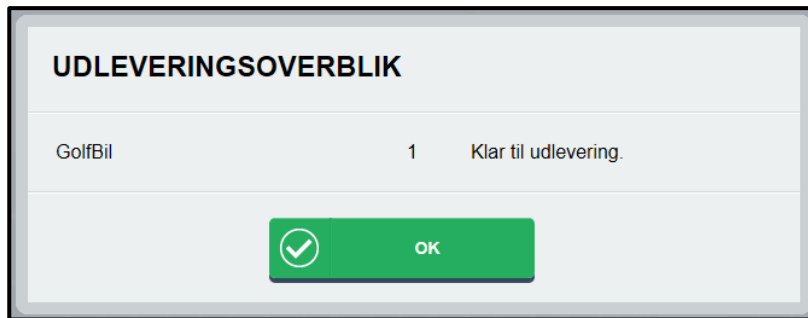

- HVIS DU HAR VALGT EN VARE SOM SKAL LEVERES TILBAGE, EKS. NØGLE TIL EN GOLFBIL, VIL DU FÅ EN BESKED PÅ SKÆRMEN OM HVORNÅR VAREN SENEST SKAL TILBAGELEVERES. TIDSRAMMEN SÆTTES AF DEN ENKELTE KLUB