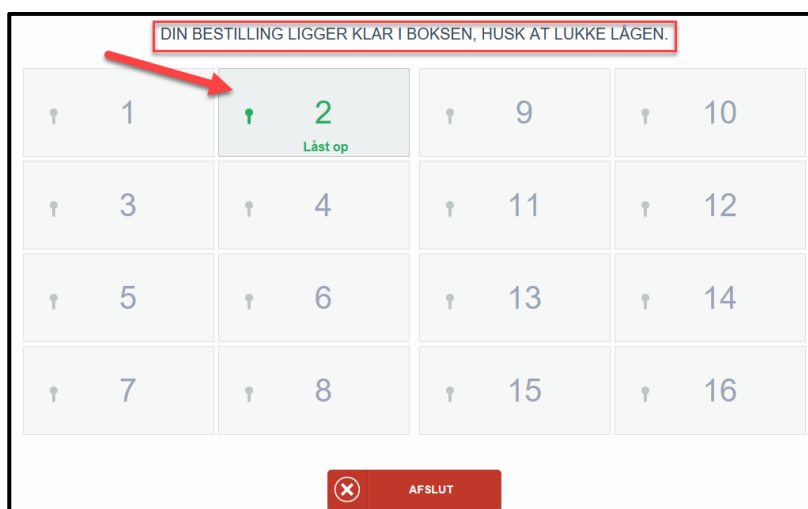

DU KAN NU TAGE VAREN OG GÅ UD OG SPILLE GOLF