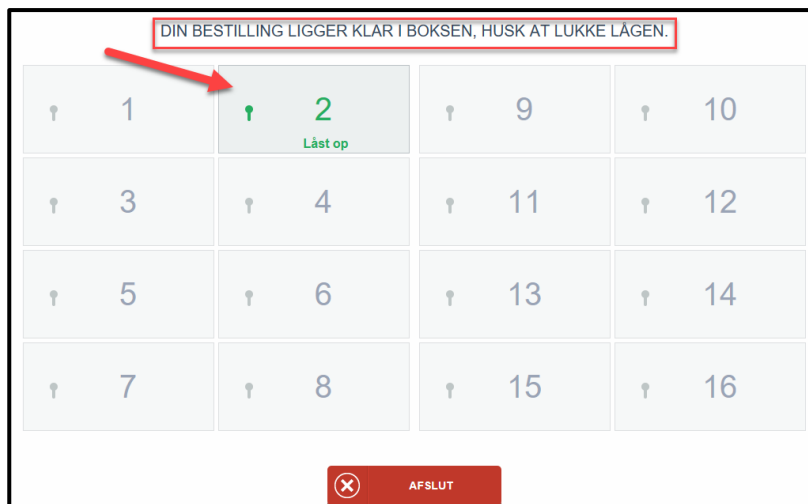

Udleverings kode: SHYXAD5V

- HVIS DU HAR VALGT EN VARE SOM SKAL LEVERES TILBAGE, EKS. NØGLE TIL EN GOLFBIL, VIL DU FÅ EN BESKED PÅ SKÆRMEN OM HVORNÅR VAREN SENEST SKAL TILBAGELEVERES. TIDSRAMMEN SÆTTES AF DEN ENKELTE KLUB

- DU VIL NU FÅ OPLYST HVILKEN LÅGE VAREN LIGGER I OG LÅGEN ÅBNES

NÅR LÅGEN LUKKES, AFSLUTTES DER AUTOMATISK EFTER 10 SEKUNDER MED MINDRE DU SELV KLIKKER PÅ AFSLUT

HUSK AT LUKKE LÅGEN EFTER DIG!

DU KAN NU TAGE VAREN OG GÅ UD OG SPILLE GOLF